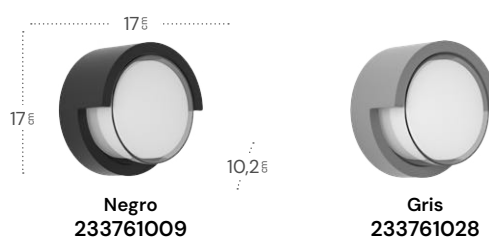

Negro
233761009

Gris
233761028