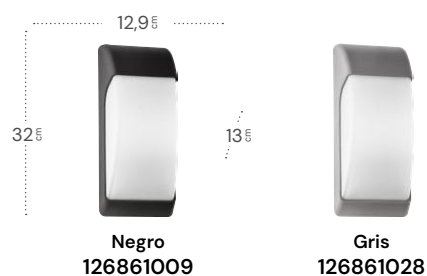

Espelta Aplique exterior

Bombillas **1xE27**
Material **Policarbonato**