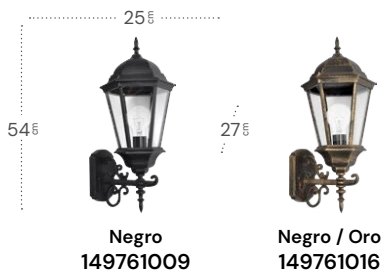

Bombillas 1xE27
Material Aluminio / Cristal

Regulus Sobremuro exterior