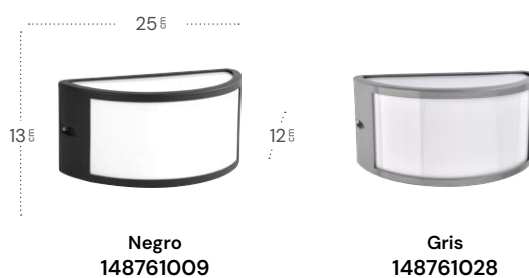

Bombillas 1xE27
Material Aluminio / Policarbonato