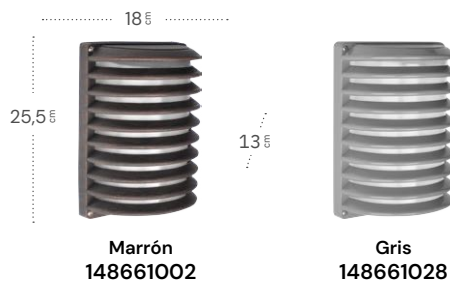

Bombillas 1xE27
Material Aluminio / Cristal