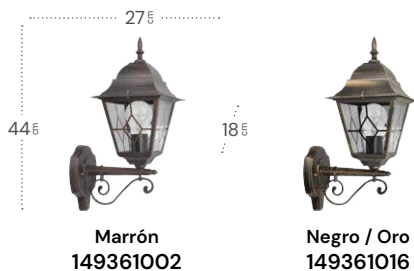

Bombillas 1xE27
Material Aluminio / Cristal

Bootes Sobremuro exterior