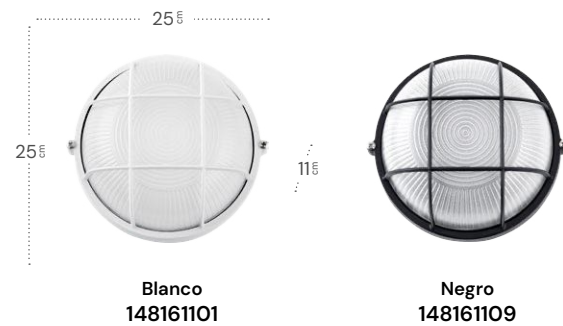

Bombillas 1xE27
Material Aluminio / Cristal