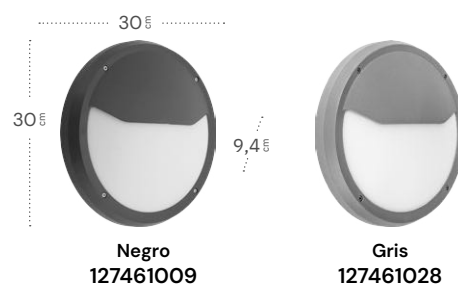

Coliandro

Coliandro Aplique exterior

Bombillas
Material

2xE27
Policarbonato