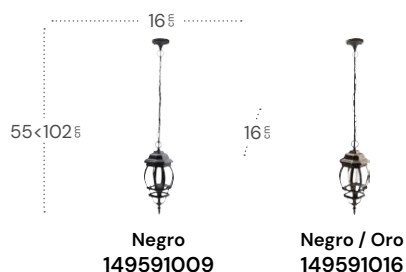

Caelum Colgante exterior

Bombillas 1xE27
Material Aluminio / Cristal