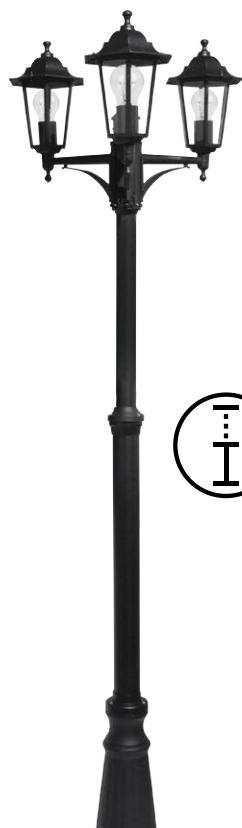

Auriga Farola exterior

Bombillas 1xE27
Material Aluminio / Cristal