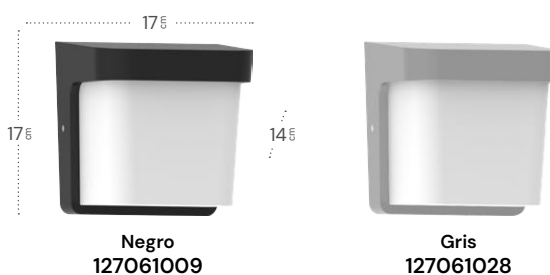

Negro
127061009

Gris
127061028