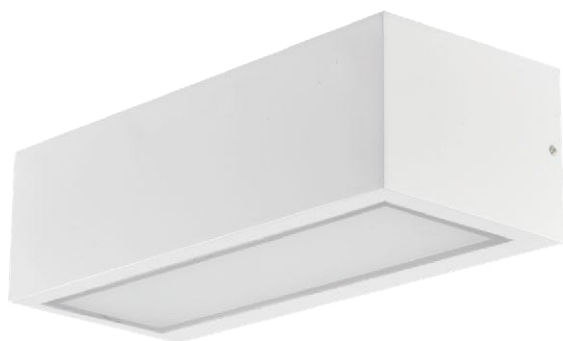

Conga

Conga Aplique exterior