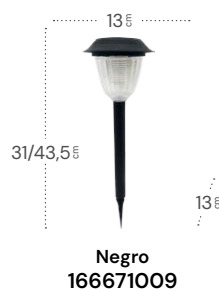

Kira Pincho exterior solar

Material	Policarbonato	Lúmenes	50 Lm
Color de la luz	Blanco natural	Temperatura luz	5000 °K