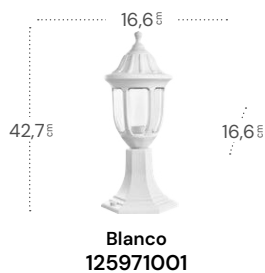

Angélica Sobremuro

Bombillas **1xE27**
Material **Policarbonato**