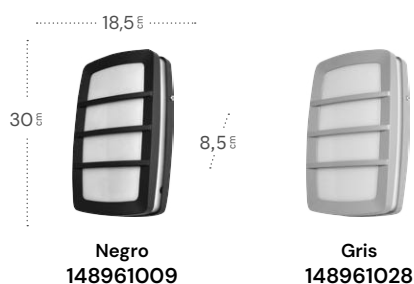

Capella Aplique exterior

Bombillas **1xE27**
Material **Aluminio / Policarbonato**