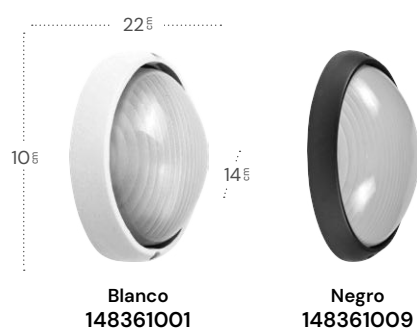

Vega Aplique exterior

Bombillas 1xE27
Material Aluminio / Cristal