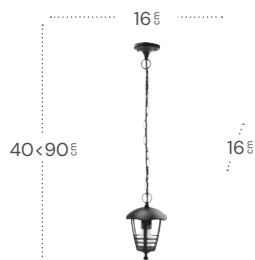

Bombillas 1xE27
Material Aluminio / Policarbonato