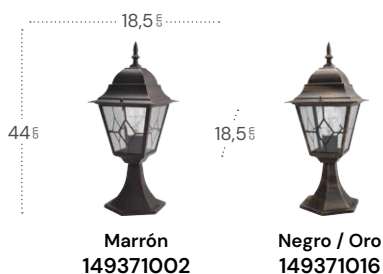

Bombillas 1xE27
Material Aluminio / Cristal

Bootes Colgante exterior