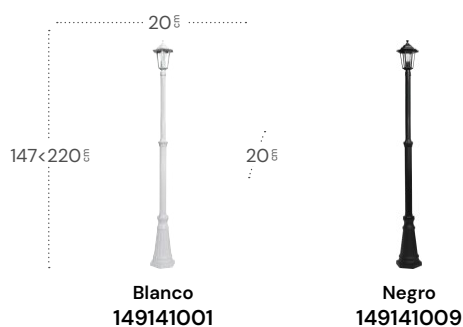

Auriga Farola exterior

Bombillas 1xE27
Material Aluminio / Cristal