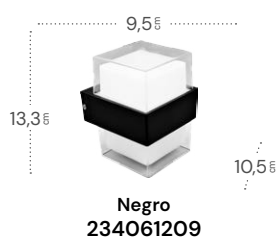

Tucán Aplique exterior

Potencia	8 W	Lúmenes	500 Lm
Color de la luz	Blanco cálido	Temperatura luz	3000 °K
Material	ABS / Policarbonato