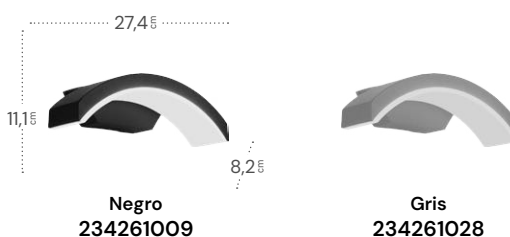

Koala Aplique exterior

Potencia	12 W	Lúmenes	600 Lm
Color de la luz	Blanco cálido	Temperatura luz	3000 °K
Material	Aluminio / Policarbonato