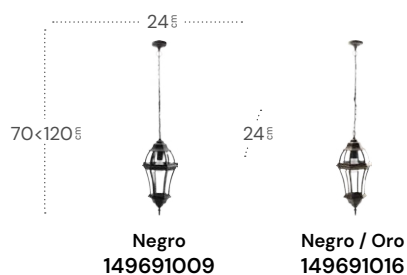

Bombillas 1xE27
Material Aluminio / Cristal