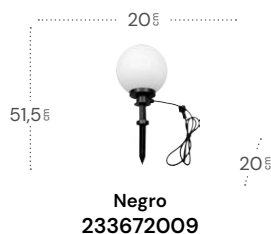

Abanto Pincho Exterior

Bombillas 1xE27
Material ABS / Policarbonato