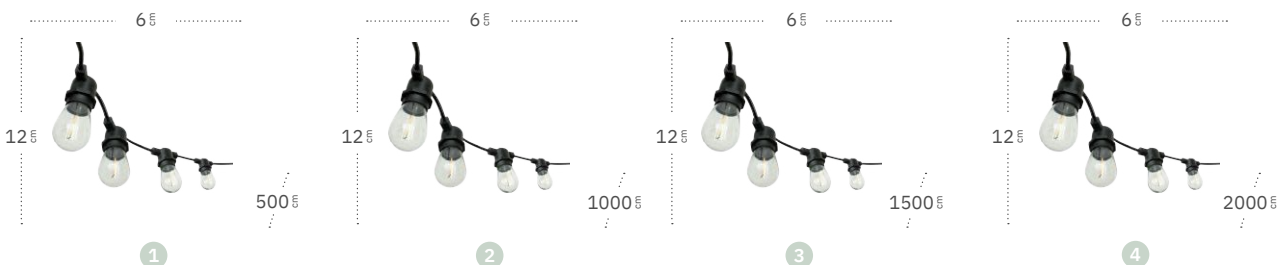

Guirnalda Luces Exterior Verbena

	Referencia	Color	Potencia	Luminancia	Temperatura	portalámparas	Material
1	233205109	Negro / Transparente	10 W	650 Lm	4000 °K	10xE27	Metal / Pvc / Policarbonato
2	233210159	Negro / Transparente	15 W	975 Lm	4000 °K	15XE27	Metal / Pvc / Policarbonato
3	233215309	Negro / Transparente	30 W	1950 Lm	4000 °K	30xE27	Metal / Pvc / Policarbonato
4	233220309	Negro / Transparente	30 W	1950 Lm	4000 °K	30xE27	Metal / Pvc / Policarbonato