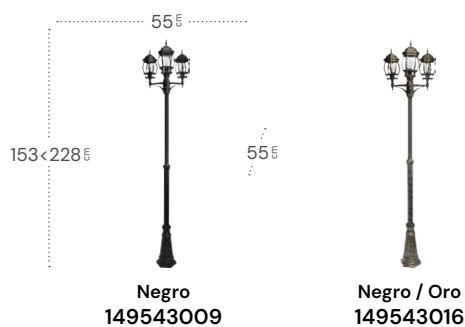

Caelum Farola exterior

Bombillas 3xE27
Material Aluminio / Cristal