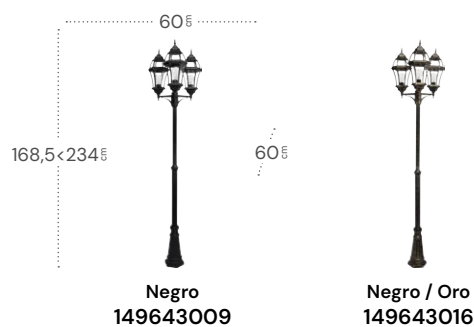

Becrux Farola exterior

Bombillas 3xE27
Material Aluminio / Cristal