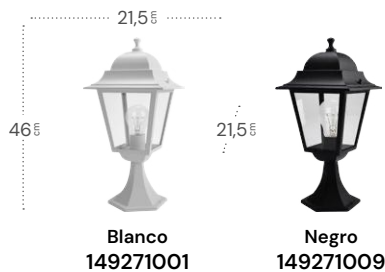

## Bootes Farola exterior

Bombillas 3xE27  
 Material Aluminio / Cristal

## Spica Applique exterior

Bombillas 1xE27  
Material Aluminio / Cristal

## Spica Sobremuro exterior

Bombillas 1xE27  
Material Aluminio / Cristal