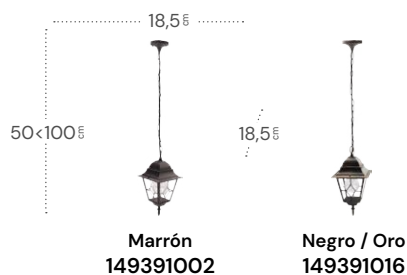

Bombillas 1xE27
Material Aluminio / Cristal