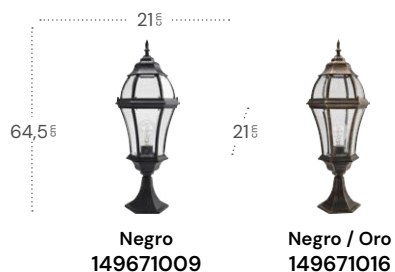

## Becrux Aplique exterior

Bombillas 1xE27  
Material Aluminio / Cristal

## Becrux Sobremuro exterior

Bombillas 1xE27  
Material Aluminio / Cristal