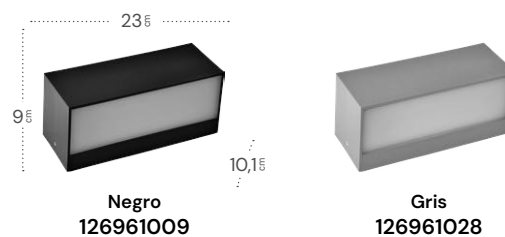

Negro
126961009

Gris
126961028