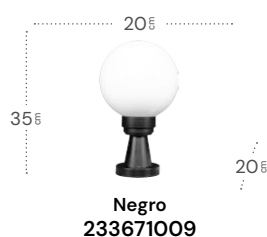

Abanto Sobremuro

Bombillas 1xE27
Material ABS / Policarbonato