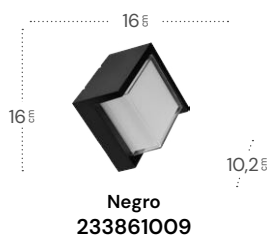

Anoa Aplique exterior

Potencia	12 W	Lúmenes	600 Lm
Color de la luz	Blanco cálido	Temperatura luz	3000 °K
Material	ABS / Policarbonato