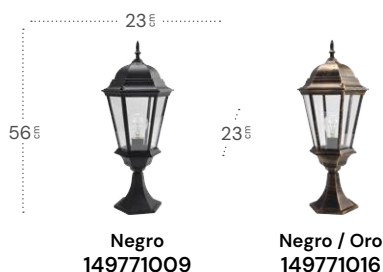

## Regulus Aplique exterior

Bombillas 1xE27  
Material Aluminio / Cristal

## Regulus Sobremuro exterior

Bombillas 1xE27  
Material Aluminio / Cristal