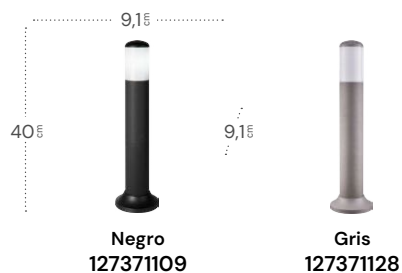

Bombillas 1xE27
Material Policarbonato