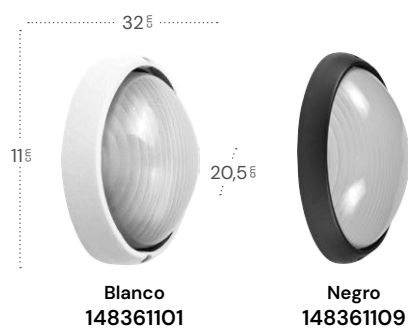

Vega Aplique exterior

Bombillas 1xE27
Material Aluminio / Cristal