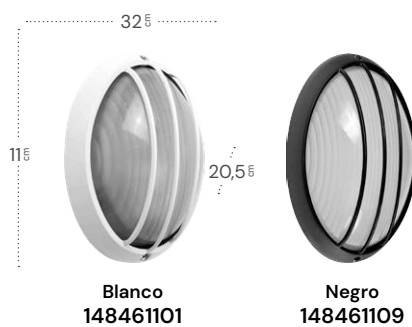

Aquila Aplique exterior

Bombillas 1xE27
Material Aluminio / Cristal