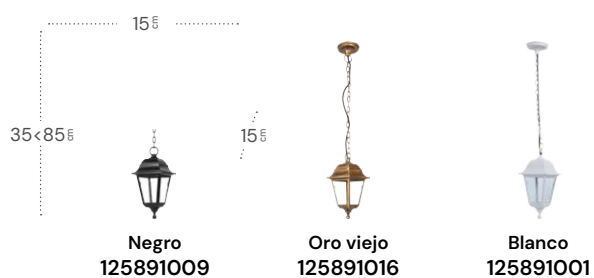

Bombillas 1xE27
Material Cristal / Policarbonato