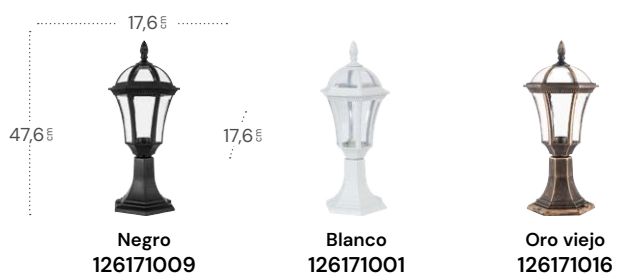

Comino Sobremuro

Bombillas 1xE27
Material Policarbonato