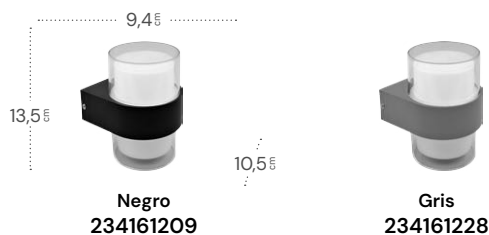

Beira Aplique exterior

Potencia	8 W	Lúmenes	500 Lm
Color de la luz	Blanco cálido	Temperatura luz	3000 °K
Material	ABS / Policarbonato