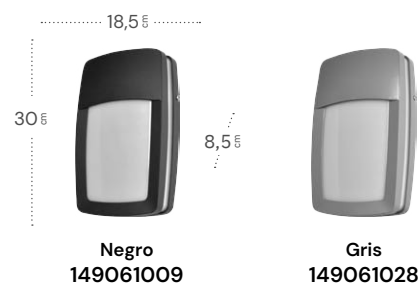

Bombillas 1xE27
Material Aluminio / Policarbonato