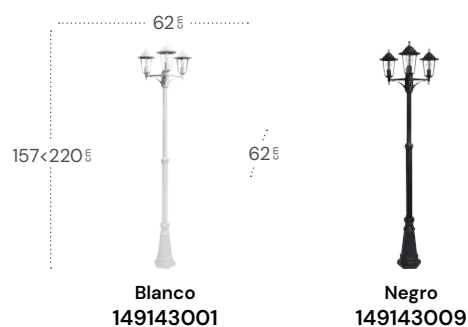

Auriga Farola exterior

Bombillas 3xE27
Material Aluminio / Cristal