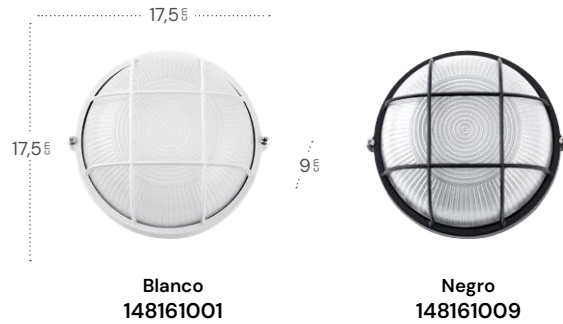

Bombillas 1xE27
Material Aluminio / Cristal