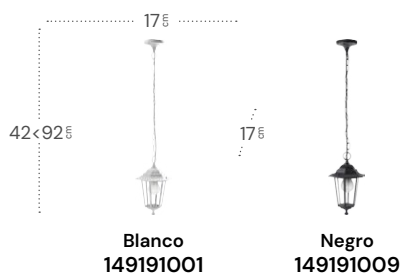

Bombillas 1xE27
Material Aluminio / Cristal