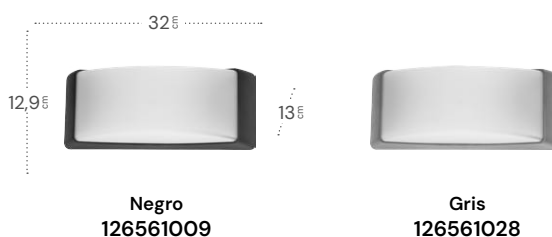

Azuki Aplique exterior

Bombillas 1xE27
Material Policarbonato