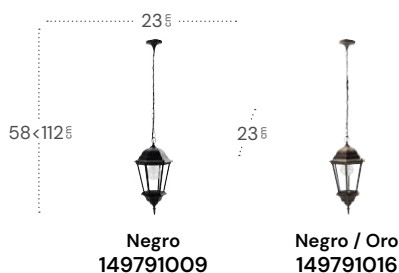

Bombillas 1xE27
Material Aluminio / Cristal