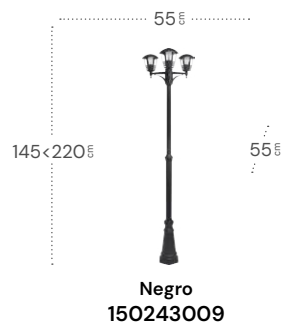

Alnilan Farola exterior

Bombillas 3xE27
Material Aluminio / Policarbonato