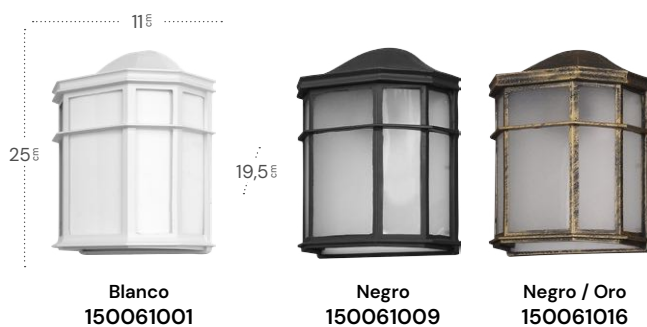

Bellatrix Aplique exterior

Bombillas 1xE27
Material Aluminio / Policarbonato