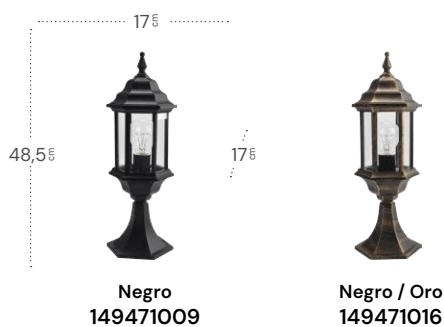

Pollux Sobremuro exterior

Bombillas 1xE27
Material Aluminio / Cristal