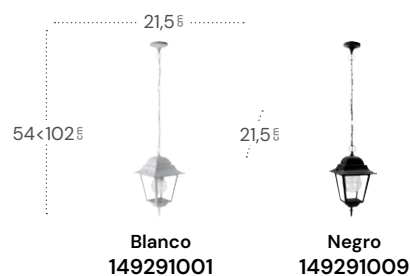

Bombillas 1xE27
Material Aluminio / Cristal