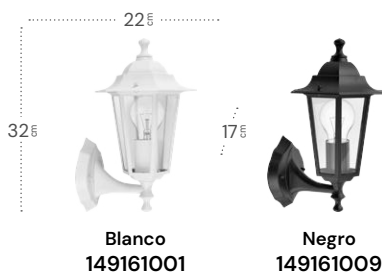

Bombillas 1xE27
Material Aluminio / Cristal

Auriga Sobremuro exterior