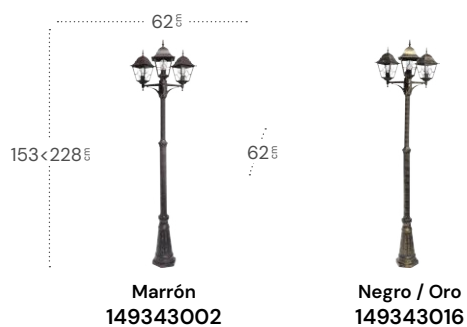

Bootes Farola exterior

Bombillas 3xE27
Material Aluminio / Cristal