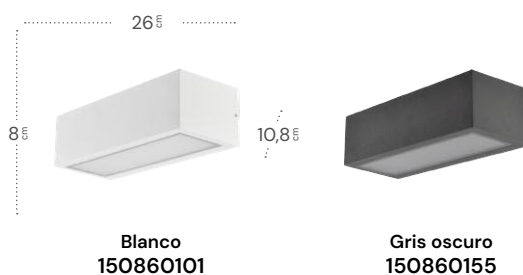

Bombillas 1xE27
Material Aluminio / Cristal