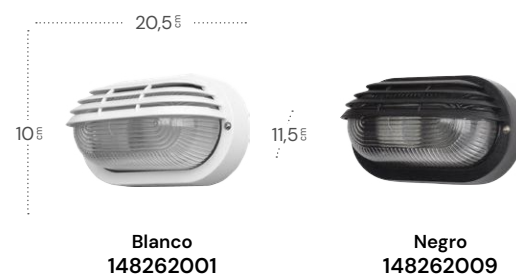

Bombillas **1xE27**
Material **Aluminio / Cristal / Policarbonato**

Canopus Aplique exterior