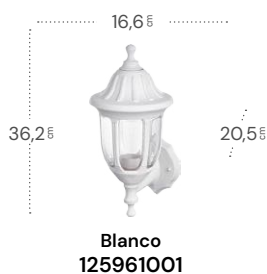

Angélica Aplique exterior

Bombillas **1xE27**
Material **Policarbonato**