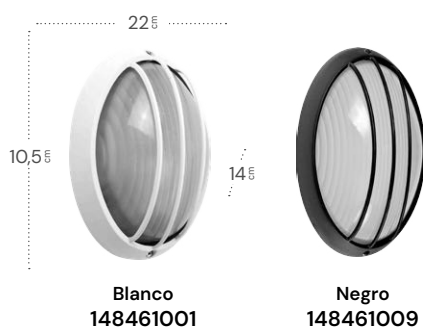

## Aquila Aplique exterior

Bombillas 1xE27  
Material Aluminio / Cristal